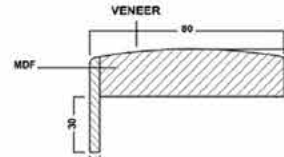

- 1- Kapsama (çejdi): Ahşap kaplama, melamin, PVC, laminat, PP
- 2- Genişlik en fazla 13 cm'e kadar olabilir

PERVAZ: B