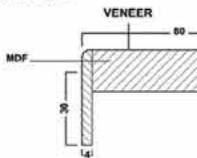

- 1- Kapsama (çejdi): Ahşap kaplama, melamin, PVC, laminat, PP
- 2- Genişlik en fazla 13 cm'e kadar olabilir

PERVAZ: A-3