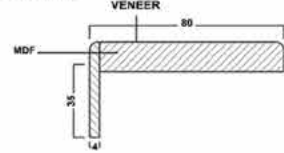

PERVAZ: A-2