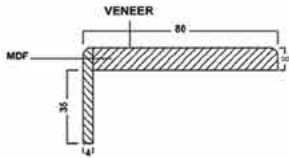

PERVAZ: A-3

- 1- Kapsama (çejdi): Ahşap kaplama, melamin, PVC, laminat, PP
- 2- Genişlik en fazla 13 cm'e kadar olabilir