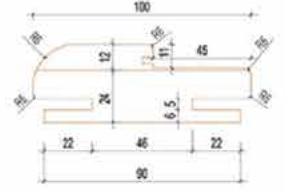

OVAL KASA	
Kalınlık:	35 mm
Genişlik:	100 mm
Uzunluk:	2090 - 2190 mm